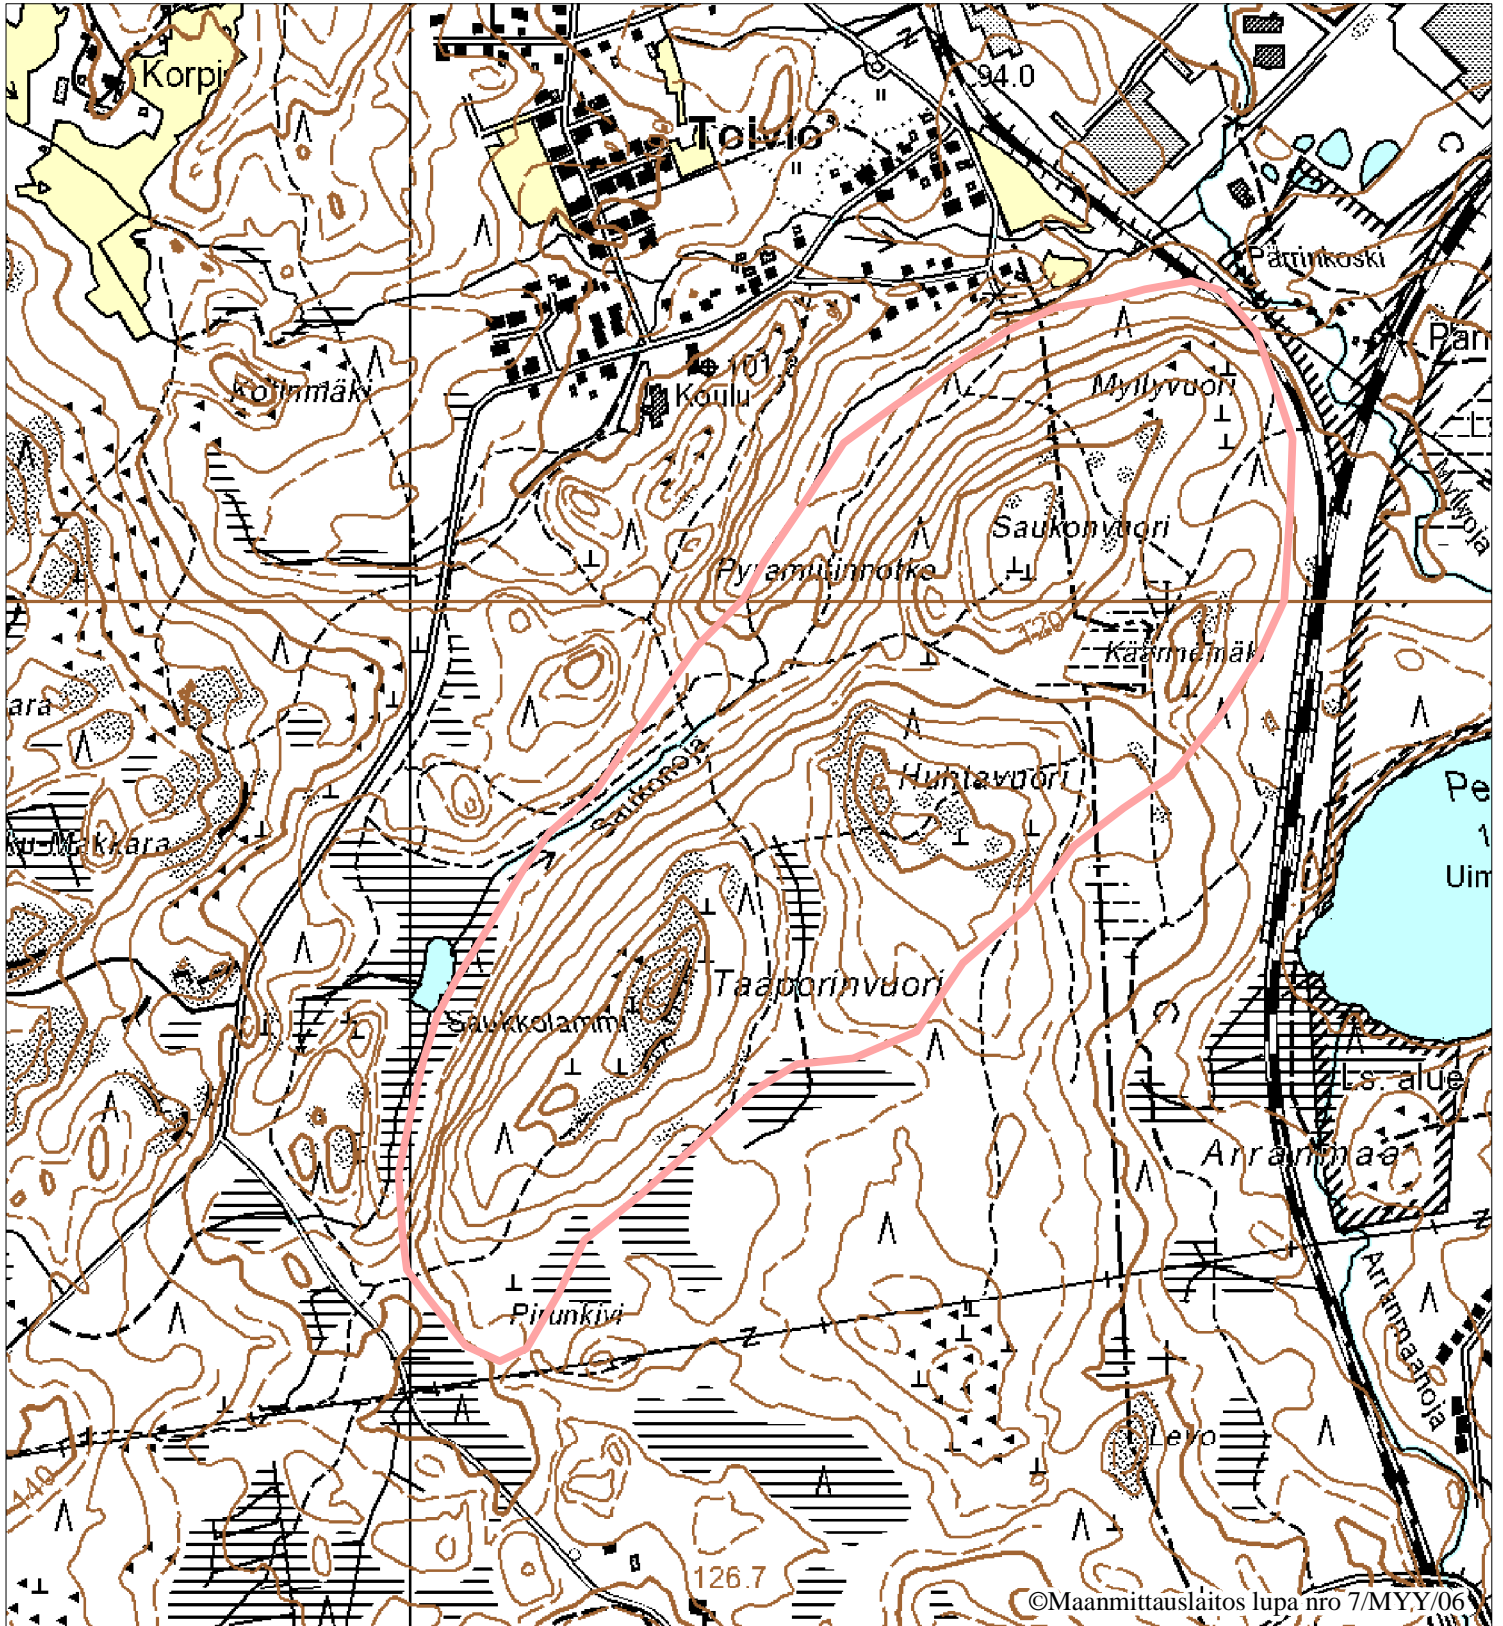

Arvokas kallioalue:  
Taaporinvuori-Myllyvuori

Kunnat: Tampere, Pirkkala

Mittakaava 1:10000