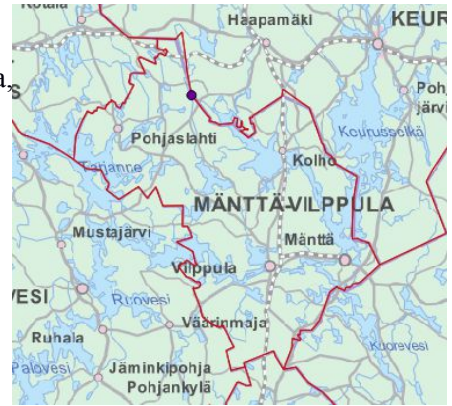

Suomenselän ja maanselän alueiden -suojelu ja ennallistamisesitys
 Helmikuu 2016

ID 2045

Vuorikorkee, Mänttä-Vilppula, Pirkanmaa

Sijainti

Vuorikorkee sijaitsee Riihon Myllykylällä Vuorijärven etelärannalla, Mänttä-Vilppulan ja Keuruun rajalla.

Vuorikorkeen länsirinne on lahopuustoista, vaihtelevasti kuusi- tai mäntyvaltaista vanhaa metsää. Louhikkoisessa metsässä on useita jyrkänteitä ja pienempiä kallioportaita. Vanhojen, sammaloituneiden maalahopuiden päälle on syntynyt viime vuosien myrskyissä lukuisia tuulenkaatorytöjä, ja eri-ikäistä lahopuuta onkin monin paikoin hyvin runsaasti. Metsä on erirakenteista ja luontaisesti aukkoista. Haapoja kasvaa sekä rannalla että ylempänä rinteessä. Kalliolla on useita melko järeitäkin kilpikaarnaisia aihkimäntyjä. Alue täyttää sekä runsaslahopuustoisten kangasmetsien METSO-kriteerit luokassa I että jyrkänteiden ja louhikoiden METSO-kriteerit luokissa I ja II.