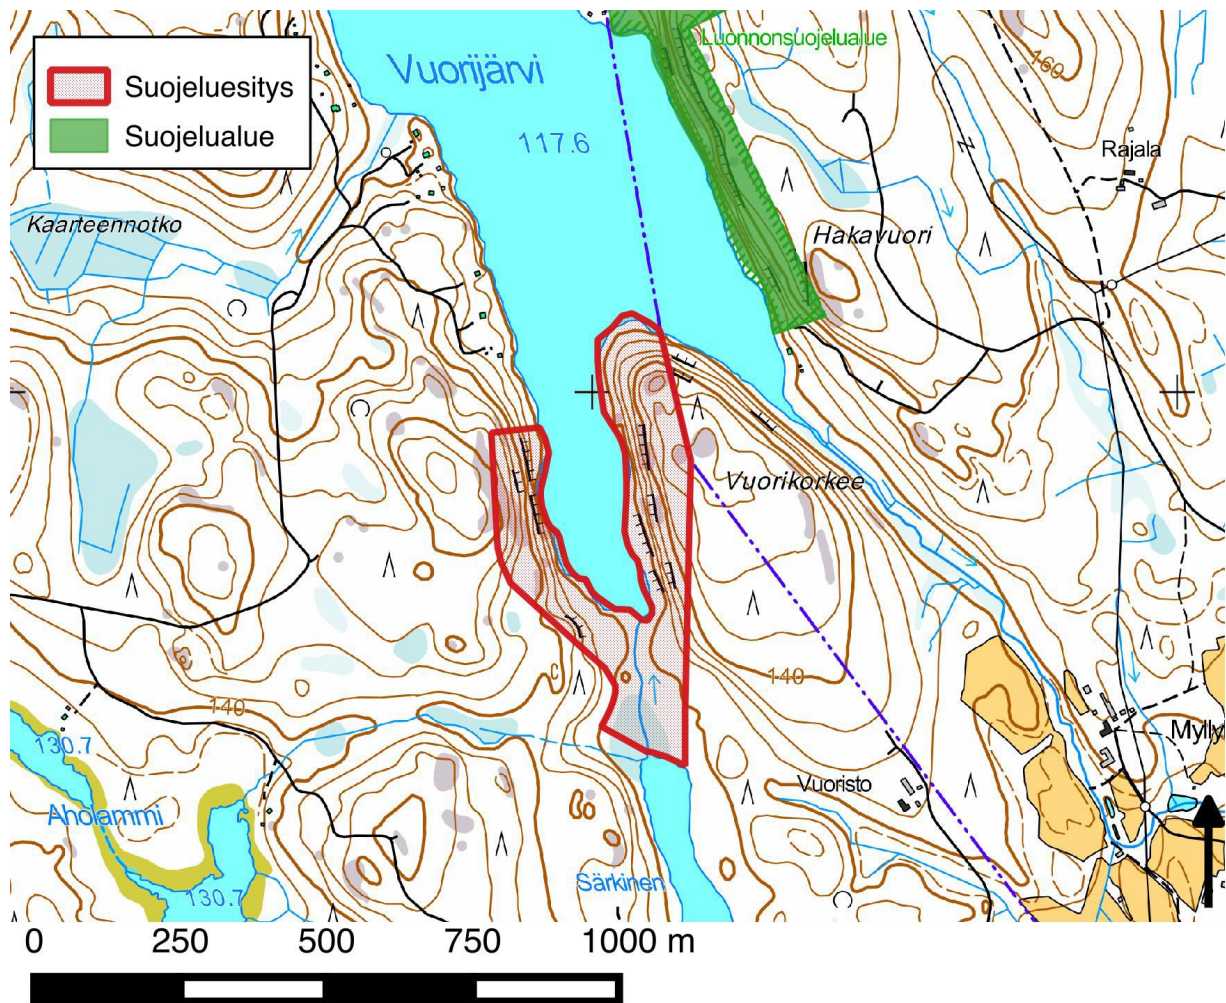

Suomenselän ja maanselän alueiden -suojelu ja ennallistamisesitys
 Helmikuu 2016

ID 2045

Vuorikorkee, Mänttä-Vilppula, Pirkanmaa

Sijainti

Vuorikorkee sijaitsee Riihon Myllykylällä Vuorijärven etelärannalla, Mänttä-Vilppulan ja Keuruun rajalla.

Pinta-ala

Karttarajauksen pinta-ala on noin 12 hehtaaria.

Maanomistus

UPM

Yleiskuvaus

Vuorijärven rantajyrkänteiden havupuuvaltaisia, runsaslahopuustoisia ja karuhkoja metsiä.

METSO-arvot ja muut erityiset luontoarvot