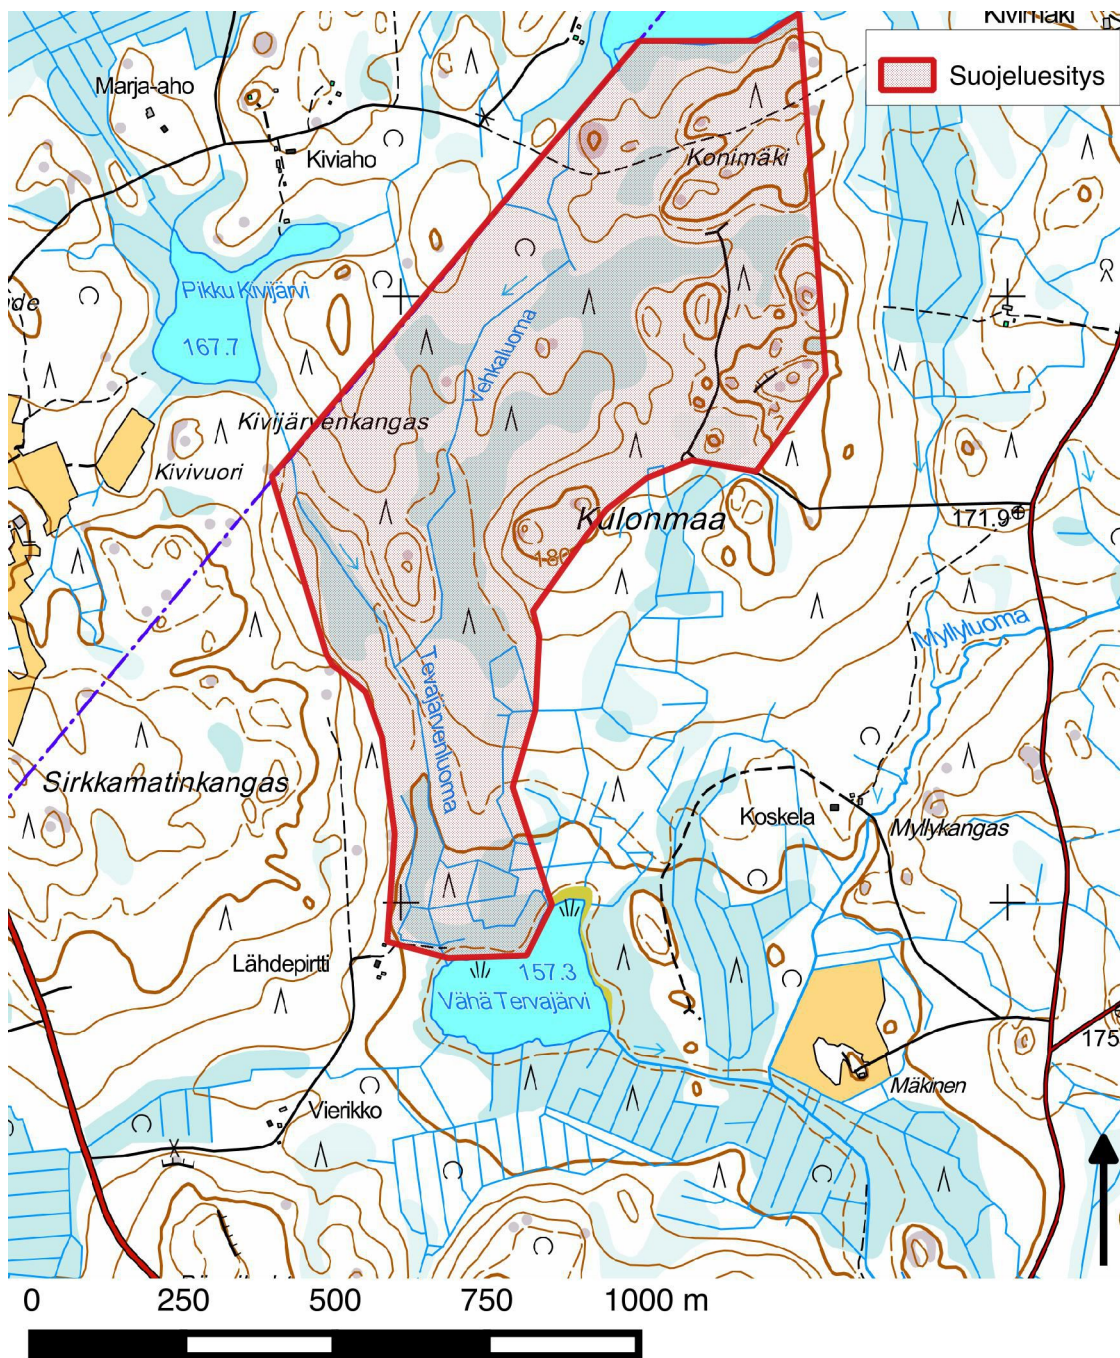

**Suomenselän ja maanselän alueiden -suojelu ja ennallistamisesitys**  
 Helmikuu 2016

ID 2031

**Iso-Kivijärvi - Vähä-Tervajärvi, Ylöjärvi, Pirkanmaa**

## ***Sijainti***

Iso Kivijärvi-Vähä Tervajärven alue sijaitsee Ylöjärven Kurun pohjoisosassa, vasten Kihniön rajaa.

## ***Yleiskuvaus***

Alue koostuu Iso Kivijärven ja Vähä Tervajärven välisistä ojittamattomista puustoisista soista ja mainittujen järvien soisista rannoista, Vehkaluoman ja Tervajärvenluoman aikoinaan peratuista puroista sekä näitä ympäröivistä varttuneista metsistä.