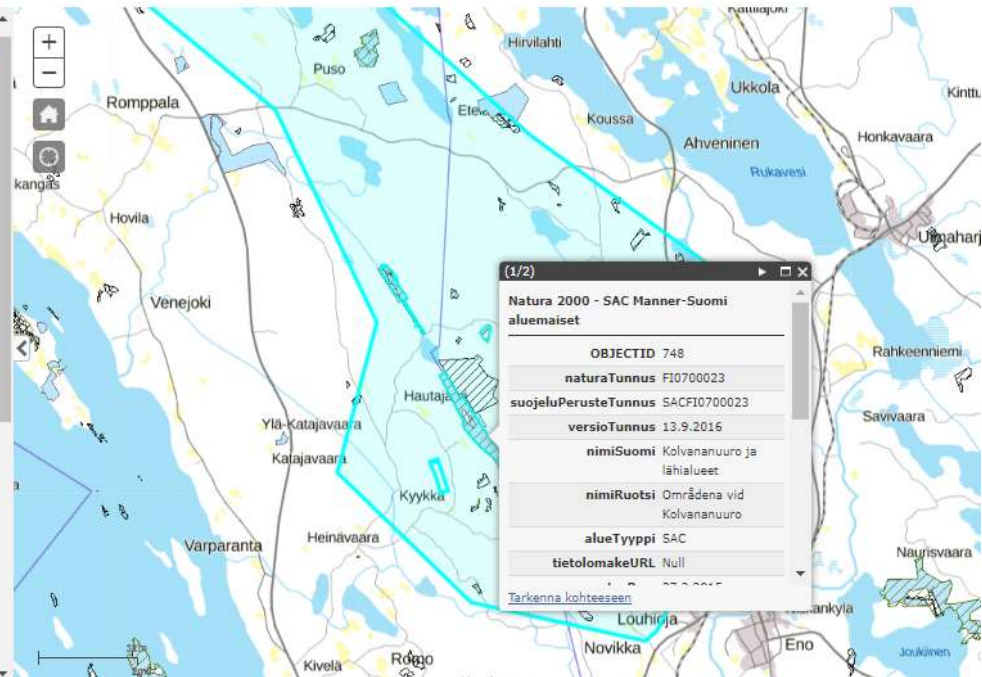

Kaivosrekisterin karttapalvelu

Tietoa kaivoslain mukaisien hakemusten ja päätösten alueista, Pohjakartat © Maanmittauslaitos

Selite

Karttatasot

- ☒ Kaivosrekisteri
- ☒ Alkuvaiheen tutkimukset (varaukset)
- ☒ Malmineitsintä (valtaukset ja malmineitsintäluvat)
- ☒ Kaivostoiminta (kaivospiirit ja -luvat)
- ☐ Kullanhuuhdontaluvat
- ☐ Suomen kunnat
- ☒ Suojelualueet
- ☐ Kiinteistörajat ja -tunnukset

Kirjanmerkit

Etsi

Anna merkijono hakua varten:

☐ Etsi tarkalla merkijonolla

12 kohdetta löytyi

Kaivosno	Tuote
Varausnoilu	Mineral Exploration Network (Suomi) Oy