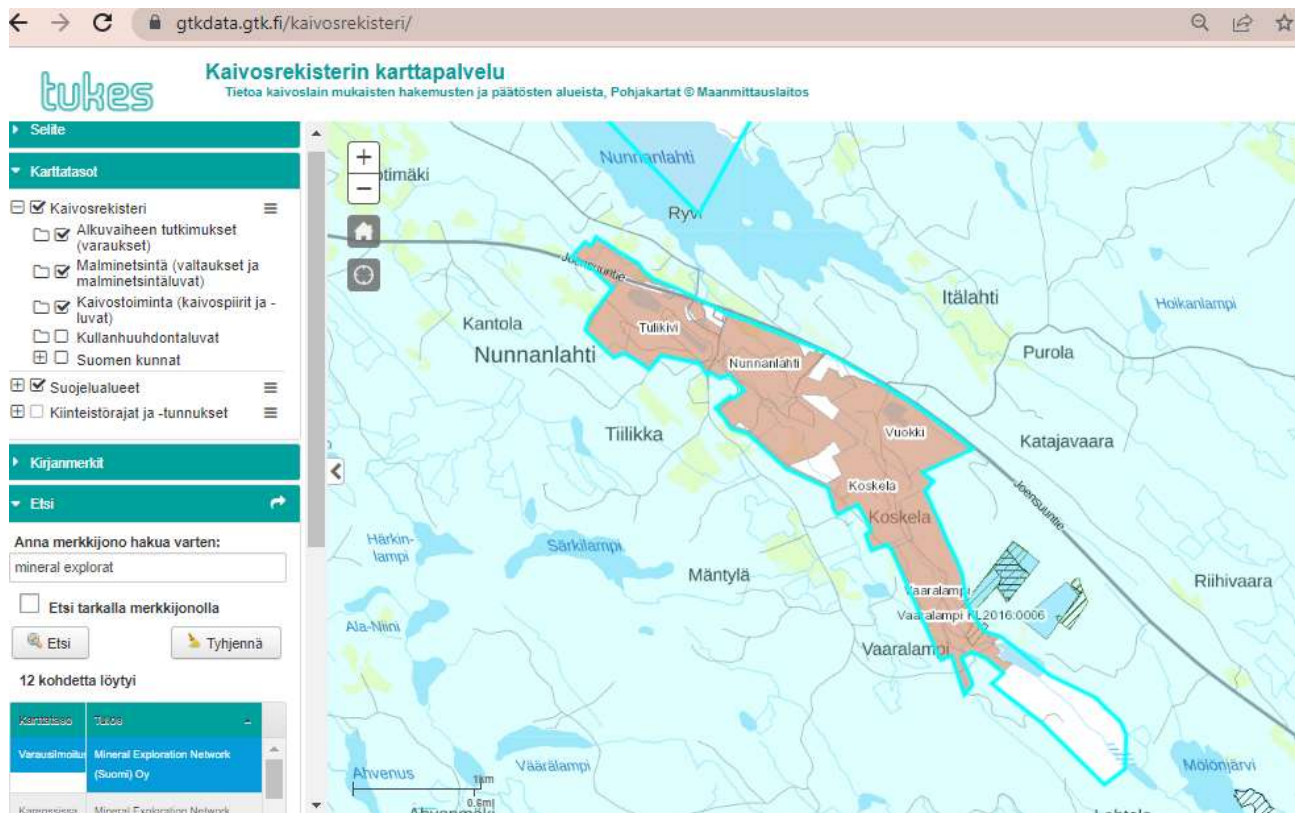

Liite 4. Kolin kansallispuisto, Natura- ja muut luonnonsuojelualueita.

### Kaivoarekisterin karttapalvelu

Tuottaa kaivoarekisterin esikatsoksen ja sijaintien alustusta. Palvelu on saatavilla 08.00-18.00.

Ohjelma: Palvelu Ka

**Valinnat**

**Kaivoarekisteri**

- Kaivoarekisteri
- Aikaväliset tarkastukset (vapaat)
- Maanomistaja (tallennetut ja muuttamattomat)
- Kaivostyönä (kaivopiirit ja -linjat)
- Käyttökäytännöt
- Suojat
- Käyttökäytännöt ja -suojat