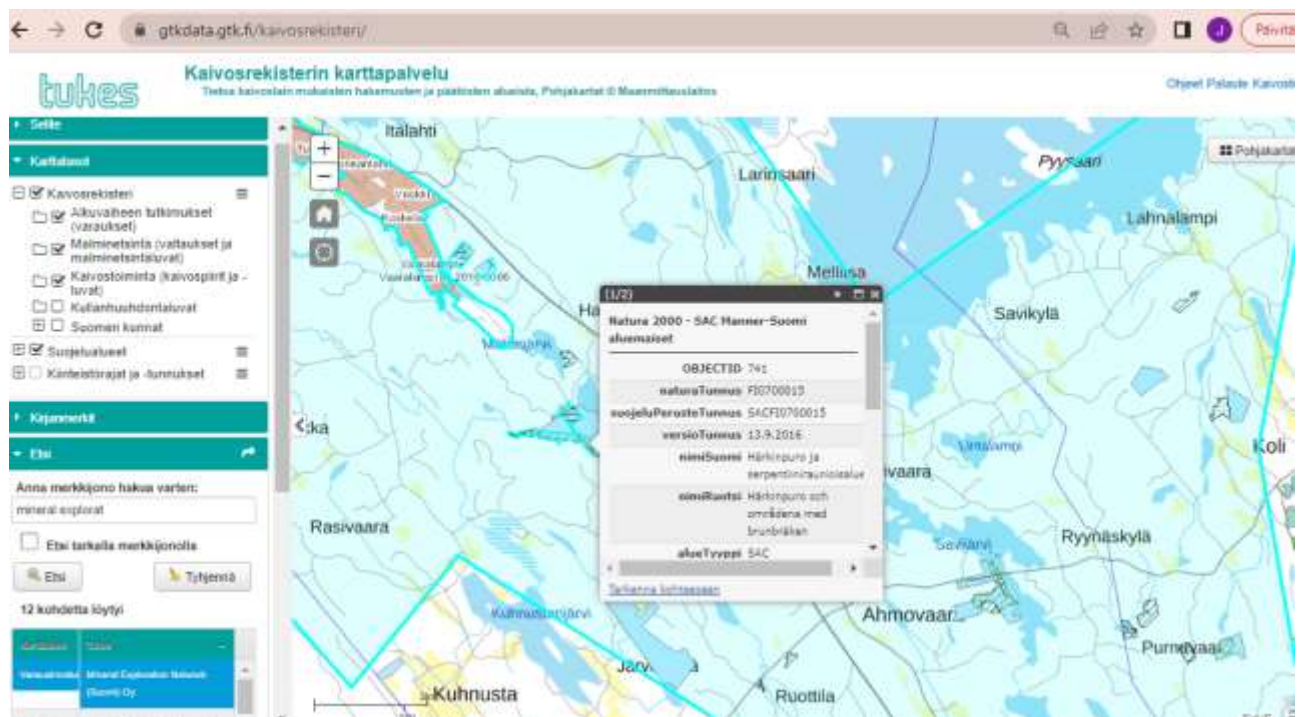

Liite 4. Kolin kansallispuisto, Natura- ja muut luonnonsuojelualueita.

### Kaivoarekisterin karttapalvelu

Tuottaa kaivoarekisterin esikatsoksen ja sijaintien alustusta. Palvelu on saatavilla 08.00-18.00.

Ohjelma: Palvelu Ka

**Valinnat**

**Kaivoarekisteri**

- Kaivoarekisteri
- Aikaväliset tarkastukset (vapaat)
- Maanomistaja (tallennetut ja muuttamattomat)
- Kaivostyönä (kaivopiirit ja -linjat)
- Käyttökäytännöt
- Suojat
- Käyttökäytännöt ja -suojat