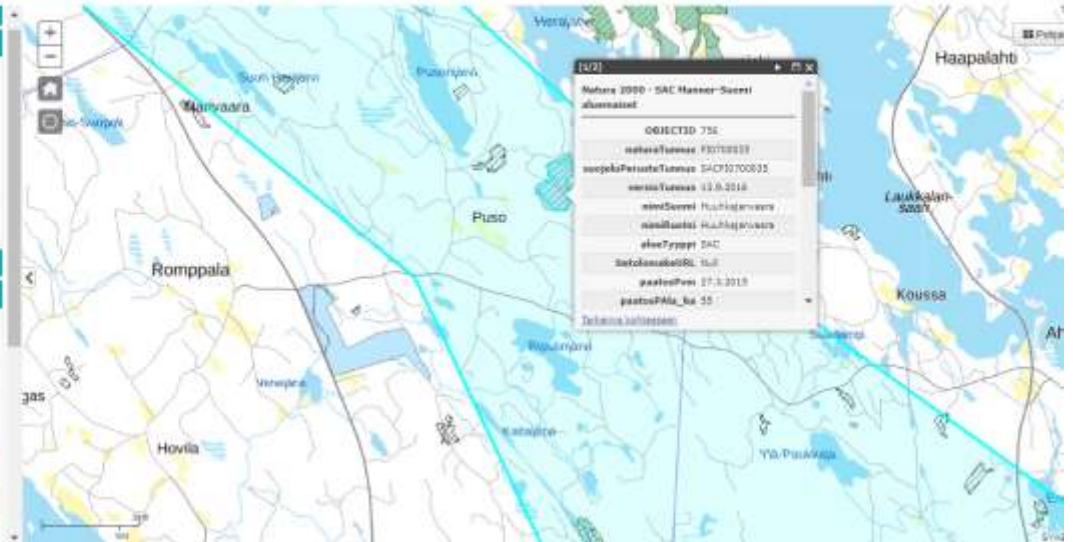

Kaivoarekisterin karttapalvelu

Ohjelma: Palvelu Ka

Valinnat

Kaivoarekisteri

- ☒ Kaivoarekisteri
- ☐ Aikaväliset tarkastukset (vapaat)
- ☐ Maanomistaja (tallennetut ja muuttamattomat)
- ☐ Kaivostyönä (kaivopiirit ja -linjat)
- ☐ Käyttökäytännöt
- ☐ Suojat
- ☐ Käyttökäytännöt ja -suojat

Käyttö

Anna merkintöjen hakusana:

☐ Etsi tarkalla merkinnällä

12 kohteita löytyi

Yhteensä 12 kohteita

Yhteensä 12 kohteita